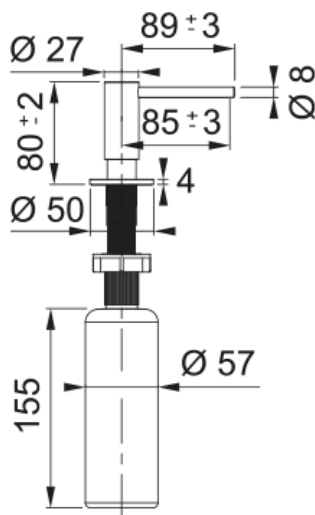

## Dozownik Atlas Stal Zł | 112.0681.200

Dozownik do mydła Atlas ze stali szlachetnej z powłoką PVD w kolorze złotym. Dozownik to praktyczne i wygodne rozwiązanie, dzięki któremu mydło lub płyn do mycia naczyń zawsze są w zasięgu ręki. Butelka na płyn umieszczona jest pod zlewozmywakiem lub blatem, a na powierzchni zostaje jedynie estetyczna końcówka z dozownikiem, który łatwo uzupełnimy od góry.

### Informacje o produkcie

Materiał	Stal szlachetna 316
Nazwa koloru Franke	Złoty
Podkategoria	Dozowniki mydła