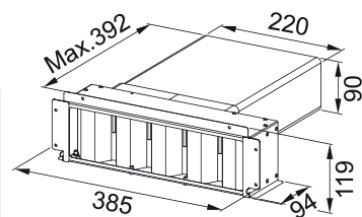

## Zestaw montażowy | 112.0679.887

Zestaw montażowy z wylotem powietrza z tyłu szafki. Do płyt z okapem 2gether.

---