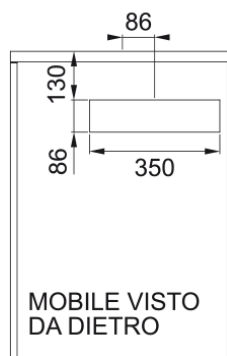

## Zestaw montażowy | 112.0679.887

Zestaw montażowy z wylotem powietrza z tyłu szafki. Do płyt z okapem 2gether.

---