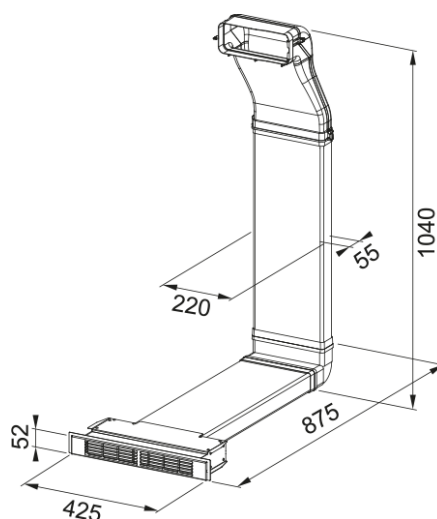

Zestaw do recyrkulacji na cokół 6 cm | 112.0678.324

Zestaw montażowy do pracy w trybie recyrkulacji (cokół 6 cm). Akcesorium do płyty z okapem Smart 2gether FSM 709 HI

Informacje o produkcie

Materiał

Różne materiały