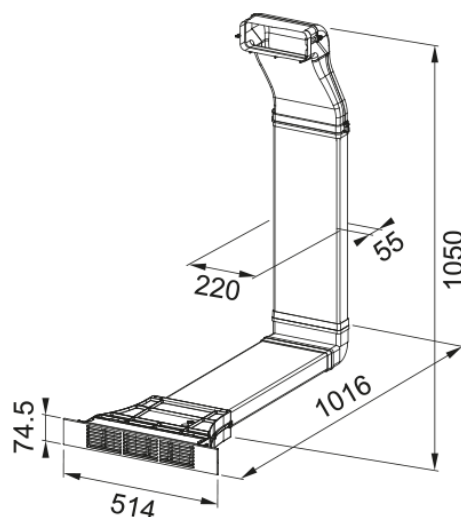

Zestaw do recyrkulacji na cokół 8 cm | 112.0675.694

Zestaw montażowy do pracy w trybie recyrkulacji (cokół 8 cm). Akcesorium do płyty z okapem Smart 2gether FSM 709 HI

Informacje o produkcie

Materiał

Różne materiały