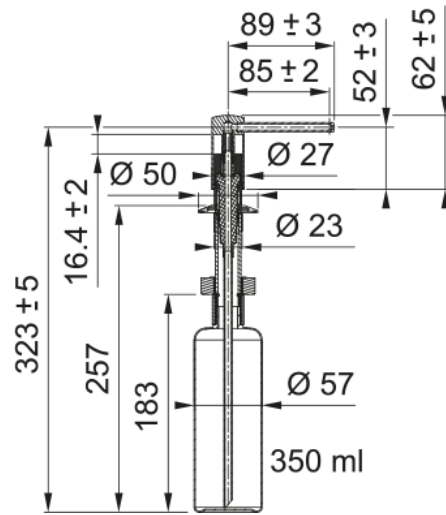

Comfort Czarny mat | 112.0652.763

Dozownik do mydła Comfort z pojemnikiem o pojemności 350 ml wykonanym z tworzywa sztucznego, wygodnie napełnianym od góry. Otwór montażowy 28-35 mm, rozeta o średnicy 50 mm.

Informacje o produkcie

Materiał	Mosiądz
Nazwa koloru Franke	Czarny mat
Podkategoria	Dozowniki mydła

Dane identyfikacyjne

Rodzina produktów	Smart
Linia	Comfort