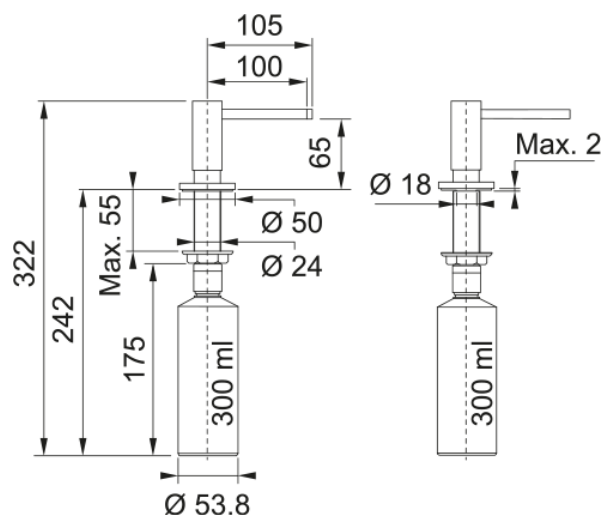

## Active Orzechowy | 112.0633.091

Dozownik do mydła Active w kolorze orzechowy. Dozownik do mydła to praktyczne i bardzo wygodne rozwiązanie, dzięki któremu mydło lub płyn do mycia naczyń zawsze są w zasięgu ręki. Butelka na płyn umieszczona jest pod zlewomywakiem lub blatem, a na powierzchni zostaje jedynie estetyczna końcówka z dozownikiem, który łatwo uzupełnimy od góry. Pojemność 300ml

### Informacje o produkcie

Materiał	Mosiądz
Nazwa koloru Franke	Orzechowy Fragranite
Podkategoria	Dozowniki mydła