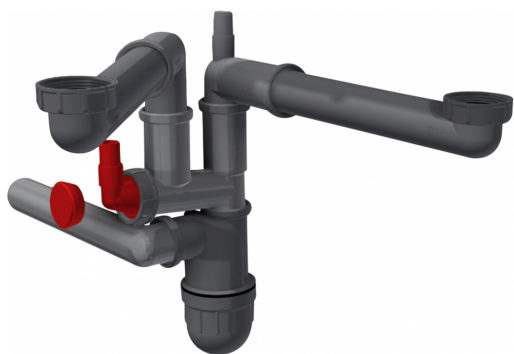

Syfon butelkowy, oszczędzający miejsce | 112.0551.365

Syfon butelkowy, oszczędzający miejsce Grey Line. Syfon butelkowy do zlewozmywaków dwukomorowych 3 1/2". Teleskopowa regulacja długości pozwala wygodnie odsunąć syfon na tylną ścianę szafki i zyskać dodatkowe miejsce na np. sortownik odpadów. Przyłącze do ściany Ø40 mm.

Informacje o produkcie

Materiał Tworzywo sztuczne

Podkategoria Syfony

Dane identyfikacyjne

Rodzina produktów Nie dotyczy