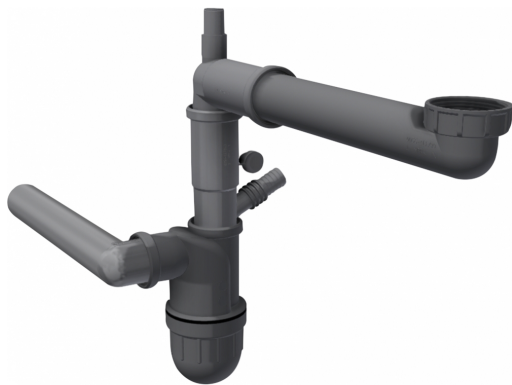

Syfon butelkowy | 112.0551.361

Syfon butelkowy, oszczędzający miejsce do zlewozmywaków jednokomorowych 3 1/2". Teleskopowa regulacja długości pozwala wygodnie odsunąć syfon na tylną ścianę szafki i zyskać dodatkowe miejsce na np. sortownik odpadów. Przyłącze do ściany Ø40 mm.

Informacje o produkcie

Materiał Tworzywo sztuczne

Podkategoria Syfony

Dane identyfikacyjne

Rodzina produktów Nie dotyczy