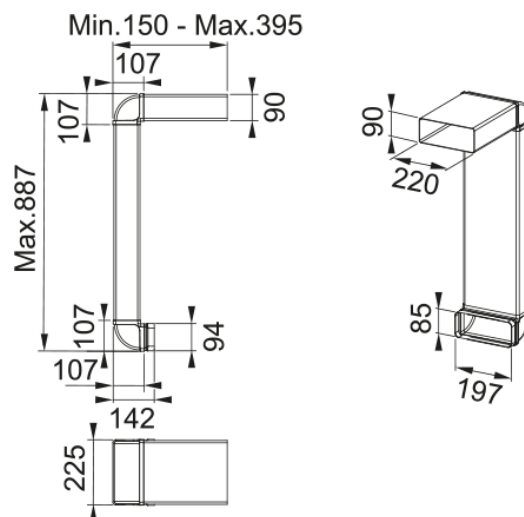

Zestaw montażowy tryb otwarty | 112.0539.569

Zestaw montażowy do pracy w trybie otwartym do okapów nablutowych, zintegrowanych z płytą indukcyjną, z linii: Mythos, Maris oraz Smart.

Informacje o produkcie

Materiał

Tworzywo sztuczne

Podkategoria

Inne części do okapów

Dane identyfikacyjne

Rodzina produktów

Mythos