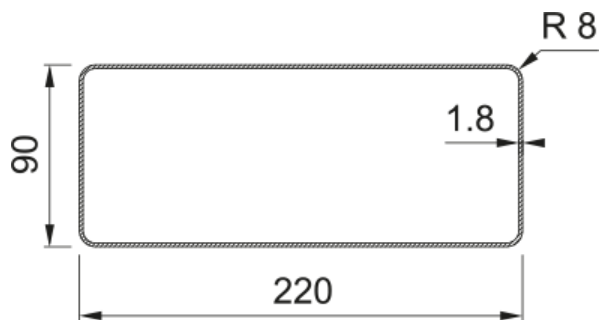

## Rura prostokątna | 112.0459.427

Rura prostokątna płaska 1200 x 220 x 90 mm - pasuje do okapów: Maris 2gether, Mythos 2gether

---