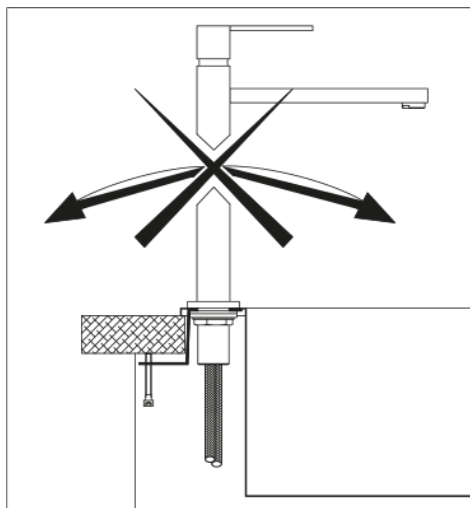

Wzmocnienie pod baterie | 112.0187.655

Zalecane przy montażu wysokich baterii w zlewozmywakach stalowych

Informacje o produkcie

Materiał	Stal szlachetna
Podkategoria	Inne akcesoria do baterii
Dane identyfikacyjne	
Rodzina produktów	Nie dotyczy
Linia	Nie dotyczy