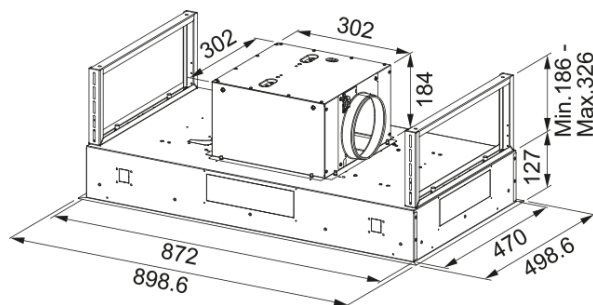

Mythos Ceiling White 90cm | 350.0731.515

Mythos Ceiling White 90cm FCMY KL

Kjennetegn

Kjøkkenhette kategori

Takhengt

Overflatefinish

White matt

Dimensjoner

Bredde

900.0

Kanaltilkobling diameter

150

Energispesifikasjon

Kontakt

Ingen kontakt

Energi årsforbruk

67.5

F. dynamisk eff.klasse

A

LE lyseffektivitet

E

Fettfiltreringseffekt FDE

E

Motorspenning

220-240 V 50-60 Hz

Motorgruppe

SP A+

Produktnummer motor

1

Installasjon

Installasjon

Kjøkkenøy

Produkt spesifikasjon

Luchtkvaliteit sensor

Nei

Energieffektivitet

B

Tilbakeslagsventil

Nei

Bakre utløp

Nei

Dråpefri

Nei

Produktidentifikasjon

Varemerke

FRANKE

Produktfamilie

Mythos

Model

CEILING

Dimming Led

SEE SETTING FILE