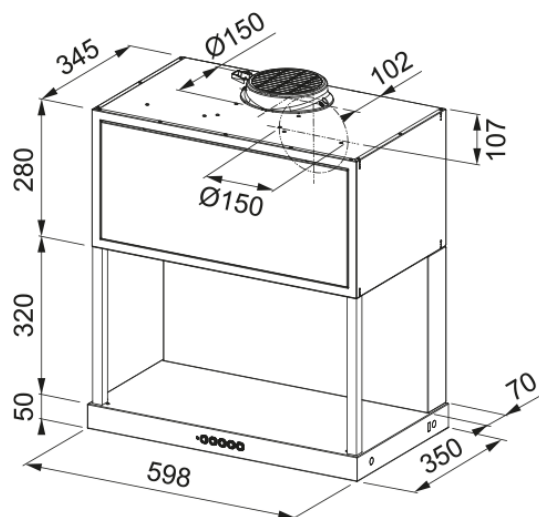

HETTE FMA MODULAR F60 BK MATT FRANKE | 335.0706.646

HETTE FMA MODULAR F60 BK MATT FRANKE

Kjennetegn

Kjøkkenhette kategori

Design

Overflatefinish

Svart ekstra matt

Dimensjoner

Bredde

600.0

Kanaltilkobling diameter

150

Energispesifikasjon

Kontakt

EU

Energi årsforbruk

52.1

F. dynamisk eff.klasse

A

LE lyseffektivitet

A

Fettfiltreringseffekt FDE

C

Motorspenning

220-240 V 50-60 Hz

Motorgruppe

SP A+

Produktnummer motor

1

Installasjon

Installasjon

Vegg

Produkt spesifikasjon

Luchtkvaliteit sensor

Nei

Energieffektivitet

A

Tilbakeslagsventil

Ja

Bakre utløp

Ja

Dråpefri

Nei

UI Type

Berøring på metall

Lamp Type

LED-lysstang

Produktidentifikasjon

Varemerke

FRANKE

Produktfamilie

Maris