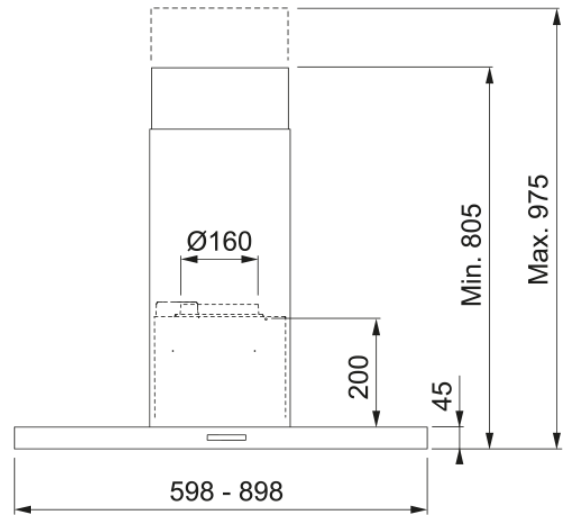

Hood T45 780-12 90 HE XS | 325.0743.228

Hood T45 780-12 90 stainless steel HE, decorative/wall mounted, with Easy Clean System. LED lighting.

Kjennetegn

Kjøkkenhette kategori T-formet

Overflatefinish Rustfritt stål

Dimensjoner

Bredde 898.0

Kanaltilkobling diameter 150

Energispesifikasjon

Kontakt N/A

F. dynamisk eff.klasse A

LE lyseffektivitet A

Fettfiltreringseffekt FDE B