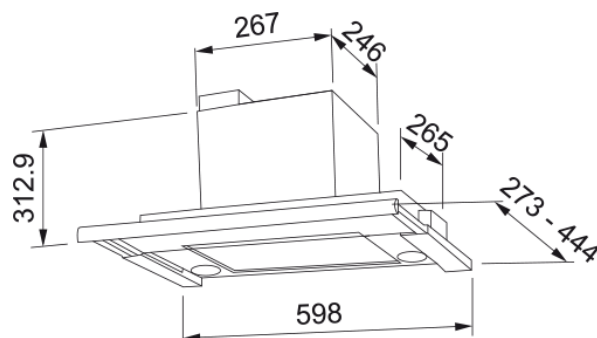

KÅPA 692-16 60 HVIT RF-LIST FRANKE | 315.0700.152

KÅPA 692-16 60 HVIT RF-LIST FRANKE

Kjennetegn

Kjøkkenhette kategori	Uttrekkbar
Overflatefinish	White

Dimensjoner

Bredde	600.0
Kanaltilkobling diameter	150

Energispesifikasjon

Kontakt	N/A
Motorspenning	N/A
Motorgruppe	N/A
Produktnummer motor	1

Installasjon

Installasjon	Skap

Produkt spesifikasjon

Luchtkvaliteit sensor	Nei
Energieffektivitet	N/A
Tilbakeslagsventil	Nei
Bakre utløp	Nei
Dråpefri	Nei

Produktidentifikasjon

Varemerke	FRANKE
Model	692-16
Lower Chimney type	N/P
Upper chimney type	N/P
Blower tech.name	N/A

Produktfunksjoner

Antall lamper	2
Type belysning	Led Spot 3000K