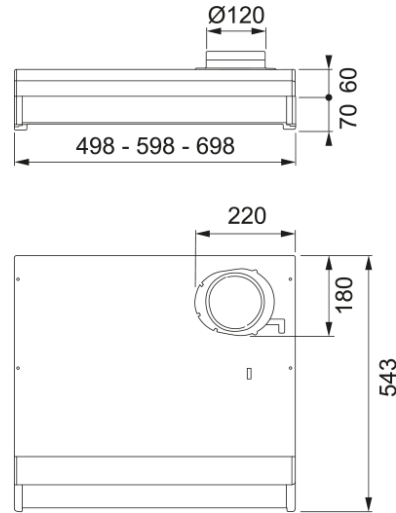

Hood w/o motor 1225B-18 60 white UNI PCB | 300.0724.772

Hood w/o motor 1225B-18 60 white UNI PCB

Kjennetegn

Kjøkkenhette kategori	Undermontering
Overflatefinish	White

Dimensjoner

Bredde	600.0
Kanaltilkobling diameter	N/A