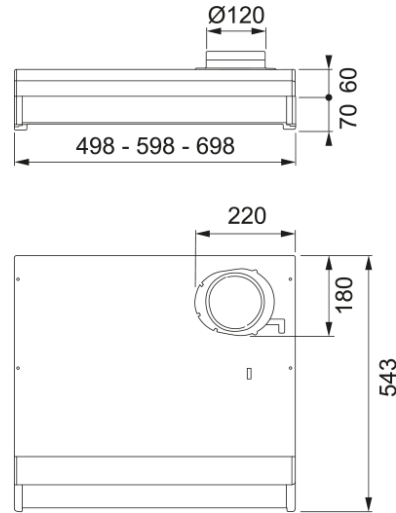

SPIRIT 1221B-12S 60 RF SAFE | 300.0600.501

SPIRIT 1221B-12S 60 RF SAFE

Kjennetegn

Kjøkkenhette kategori	Undermontering
Overflateutførelse	Rustfritt stål

Dimensjoner

Bredde	600.0
Kanaltilkobling diameter	125