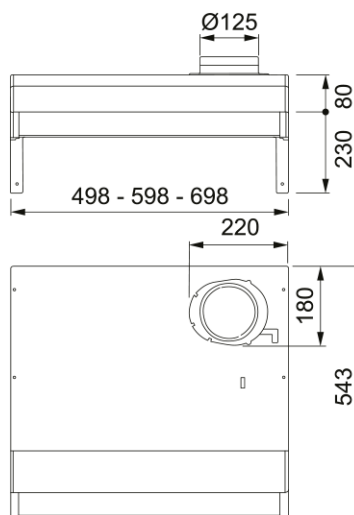

KÅPA 1222A-10 60 VIT | 300.0600.450

KÅPA 1222A-10 60 HVIT

Kjennetegn

Kjøkkenhette kategori Undermontering

Overflateutførelse Hvit

Dimensjoner

Bredde 600.0

Kanaltilkobling diameter 125