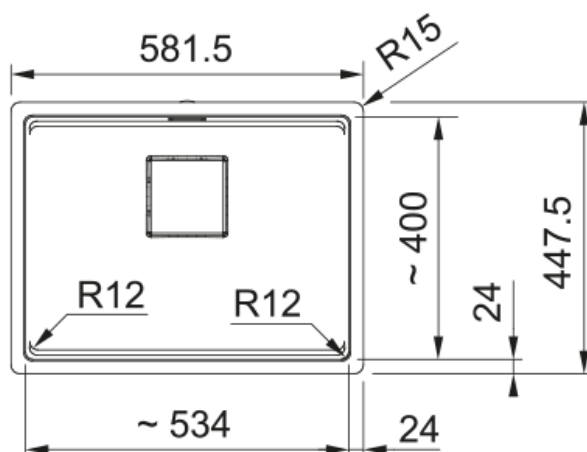

KNG PRO 210-53 3 1/2" PKW ND 15D SG ACC | 135.0747.293

Kubus 2 Pro, KNG Pro 210-53, granitt, skifergrå, 15° innfelt montering, 1 vask, uten avløpsbrett, størrelse på vask 1 fra høyre til venstre: 534 mm, størrelse på vask 1 fra front til bakside: 400 mm, dybde på vask 1: 220 mm, utvendig bredde fra høyre til venstre: 581 mm, utvendig størrelse foran til bak: 447 mm, 3 1/2", med avløpssett med trykknapp, 3 forborede hull, med overløp, inkludert tilbehør (rullende matte, silkurv og skjærebrett)

Kjennetegn

Type vask	Kum
Type materiale	Fragranite
Antall kummer	1
Farge	Slate grey
Overflatefinish	Ingen

Dimensjoner

Utvendige mål: venstre til høy	581.5
Utvendige mål: foran til bak	447.5
Kumstørrelse 1: høyre til vens	534.0
Kumstørrelse 1: front til baks	400.0
Kumstørrelse 1: dybde	220.0

Installasjon

Min. skapstørrelse	60 cm
--------------------	-------

Produkt spesifikasjon

Installasjonsmetode	Planmontering
Avløpshull	3 1/2"
Utløpsposisjon	Ingen
Skuff 1: tilbehørshylle	Ja
Kompatibel med Active Twist	Ja
Montering	Klempose