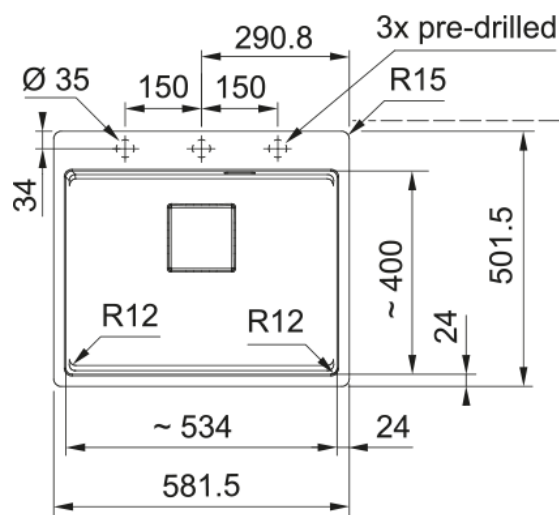

# KNG PRO 210-53 3 1/2" PKW ND 15D OS ACC | 135.0747.290

Kubus 2 Pro, KNG Pro 210-53 FTL, granitt, Cashmere, 15° innfelt montering, 1 vask, uten avløpsbrett, størrelse på vask 1 fra høyre til venstre: 534 mm, størrelse på vask 1 fra front til bakside: 400 mm, dybde på vask 1: 220 mm, utvendig bredde fra høyre til venstre: 581 mm, utvendig størrelse foran til bak: 501 mm, 3 1/2", med avløpssett med trykknapp, 3 forborede hull, med overløp, inkludert tilbehør (rullende matte, silkurv og skjærebrett)

## Dimensjoner

Utvendige mål: venstre til høy	581.5
Utvendige mål: foran til bak	501.5
Kumstørrelse 1: høyre til vens	534.0
Kumstørrelse 1: front til baks	400.0
Kumstørrelse 1: dybde	220.0

## Installasjon

Min. skapstørrelse	60 cm
--------------------	-------