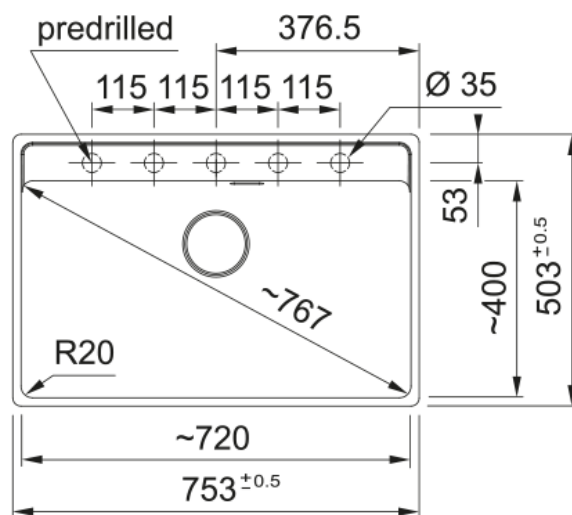

MRG 210-72 TL OYSTER,MANUELL,HULL | 135.0720.514

MRG 210-72 TL OYSTER,MANUELL,HULL

Kjennetegn

Type vask	Kum
Type materiale	Fragranite
Antall kummer	1
Farge	Oyster
Overflatefinish	Ingen

Dimensjoner

Utvendige mål: venstre til høy	753.0
Utvendige mål: foran til bak	503.0
Kumstørrelse 1: høyre til vens	720.0
Kumstørrelse 1: front til baks	399.0
Kumstørrelse 1: dybde	200.0

Installasjon

Min. skapstørrelse	80 cm
--------------------	-------

Produkt spesifikasjon

Installasjonsmetode	Planmontering
Installasjonsmetode	Undermontering
Avløpshull	3 1/2"
Utløpsposisjon	Ingen
Skuff 1: tilbehørshylle	Nei
Kompatibel med Active Twist	Ja