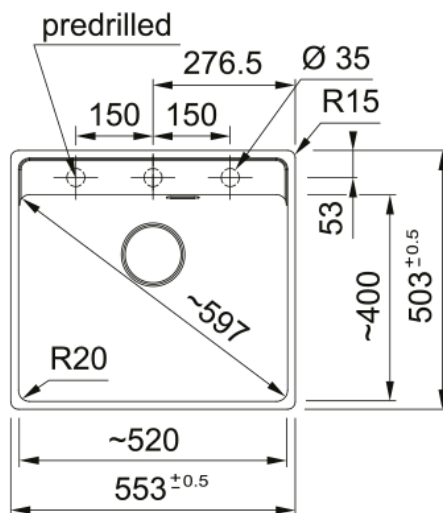

MRG 210-52 TL OYSTER,MANUELL,HULL | 135.0720.506

MRG 210-52 TL OYSTER,MANUELL,HULL

Kjennetegn

Type vask	Kum
Type materiale	Fragranite
Antall kummer	1
Farge	Oyster
Overflatefinish	Ingen

Dimensjoner

Utvendige mål: venstre til høy	553.0
Utvendige mål: foran til bak	503.0
Kumstørrelse 1: høyre til vens	520.0
Kumstørrelse 1: front til baks	399.0
Kumstørrelse 1: dybde	200.0

Installasjon

Min. skapstørrelse	60 cm
--------------------	-------

Produkt spesifikasjon

Installasjonsmetode	Planmontering
Installasjonsmetode	Undermontering
Avløpshull	3 1/2"
Utløpsposisjon	Ingen
Skuff 1: tilbehørshylle	Nei
Kompatibel med Active Twist	Ja