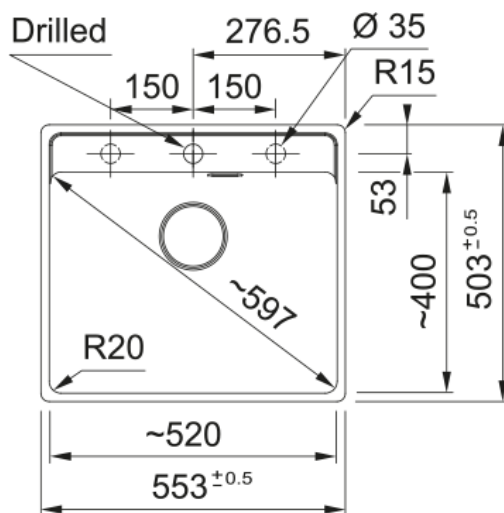

MRG 210-52 TL WHITE,MANUELL,HULL | 135.0664.550

Maris, granite, NONE, polar white, undermount, 1 bowl, without drainer, bowl 1 size right to left: 520mm, bowl 1 size front to back: 399mm, bowl 1 depth: 200mm, external size right to left: 553mm, external size front to back: 503mm, 3 1/2", with waste kit, without drainer, with 1 tap hole, with overflow

Kjennetegn

Type vask	Kum
Type materiale	Fragranite
Antall kummer	1
Farge	Polar white
Overflatefinish	Ingen

Dimensjoner

Utvendige mål: venstre til høy	553.0
Utvendige mål: foran til bak	503.0
Kumstørrelse 1: høyre til vens	520.0
Kumstørrelse 1: front til bak	399.0
Kumstørrelse 1: dybde	200.0

Installasjon

Min. skapstørrelse	60 cm
--------------------	-------

Produkt spesifikasjon

Installasjonsmetode	Planmontering
Installasjonsmetode	Undermontering
Avløpshull	3 1/2"
Utløpsposisjon	Ingen
Skuff 1: tilbehørshylle	Nei
Kompatibel med Active Twist	Ja