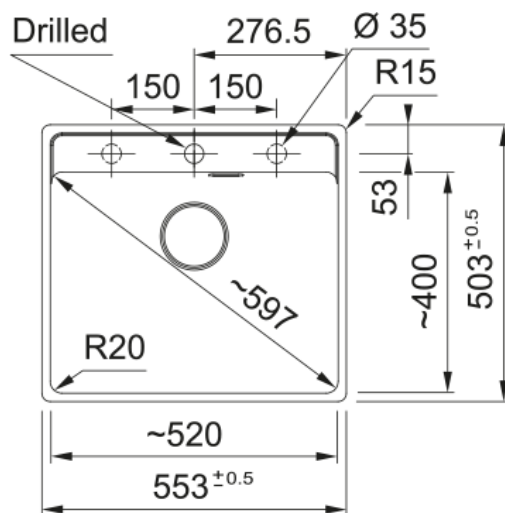

MRG 210-52 TL MATT BLACK,MANUELL,HULL | 135.0664.544

Maris, granite, NONE, MATTE BLACK, undermount, 1 bowl, without drainer, bowl 1 size right to left: 520mm, bowl 1 size front to back: 399mm, bowl 1 depth: 200mm, external size right to left: 553mm, external size front to back: 503mm, 3 1/2", with waste kit, without drainer, with 1 tap hole, with overflow

Kjennetegn

| | |
|-----------------|------------|
| Type vask | Kum |
| Type materiale | Fragranite |
| Antall kummer | 1 |
| Farge | Matt black |
| Overflatefinish | Ingen |

Dimensjoner

| | |
|--------------------------------|-------|
| Utvendige mål: venstre til høy | 553.0 |
| Utvendige mål: foran til bak | 503.0 |
| Kumstørrelse 1: høyre til vens | 520.0 |
| Kumstørrelse 1: front til baks | 399.0 |
| Kumstørrelse 1: dybde | 200.0 |

Installasjon

| | |
|--------------------|-------|
| Min. skapstørrelse | 60 cm |
|--------------------|-------|

Produkt spesifikasjon

| | |
|-----------------------------|----------------|
| Installasjonsmetode | Planmontering |
| Installasjonsmetode | Undermontering |
| Avløpshull | 3 1/2" |
| Utløpsposisjon | Ingen |
| Skuff 1: tilbehørshylle | Nei |
| Kompatibel med Active Twist | Ja |