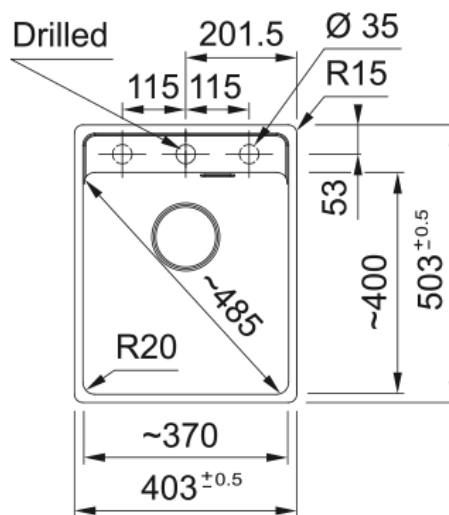

# MRG 210-37 TL MATT BLACK,MANUELL,HULL | 135.0664.505

Maris, granite, NONE, MATTE BLACK, flushmount, 1 bowl, without drainer, bowl 1 size right to left: 370mm, bowl 1 size front to back: 399mm, bowl 1 depth: 200mm, external size right to left: 403mm, external size front to back: 503mm, 3 1/2", with waste kit, without drainer, with 1 tap hole, with overflow

## Dimensjoner

Utvendige mål: venstre til høy	403.0
Utvendige mål: foran til bak	503.0
Kumstørrelse 1: høyre til venst	370.0
Kumstørrelse 1: front til baks	399.0
Kumstørrelse 1: dybde	200.0

## Installasjon

Min. skapstørrelse	45 cm
--------------------	-------