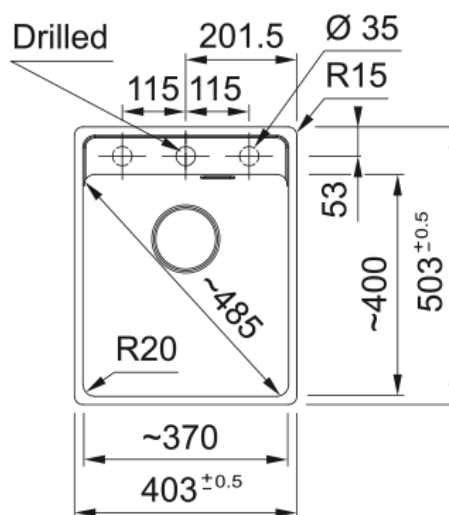

MRG 210-37 TL WHITE,MANUELL,HULL | 135.0664.409

Maris, granite, NONE, polar white, flushmount, 1 bowl, without drainer, bowl 1 size right to left: 370mm, bowl 1 size front to back: 399mm, bowl 1 depth: 200mm, external size right to left: 403mm, external size front to back: 503mm, 3 1/2", with waste kit, without drainer, with 1 tap hole, with overflow

Kjennetegn

Type vask	Kum
Type materiale	Fragranite
Antall kummer	1
Farge	Polar white
Overflatefinish	Ingen

Dimensjoner

Utvendige mål: venstre til høy	403.0
Utvendige mål: foran til bak	503.0
Kumstørrelse 1: høyre til venst	370.0
Kumstørrelse 1: front til baks	399.0
Kumstørrelse 1: dybde	200.0

Installasjon

Min. skapstørrelse	45 cm
--------------------	-------

Produkt spesifikasjon

Installasjonsmetode	Planmontering
Installasjonsmetode	Undermontering
Avløpshull	3 1/2"
Utløpsposisjon	Ingen
Skuff 1: tilbehørshylle	Nei
Kompatibel med Active Twist	Ja