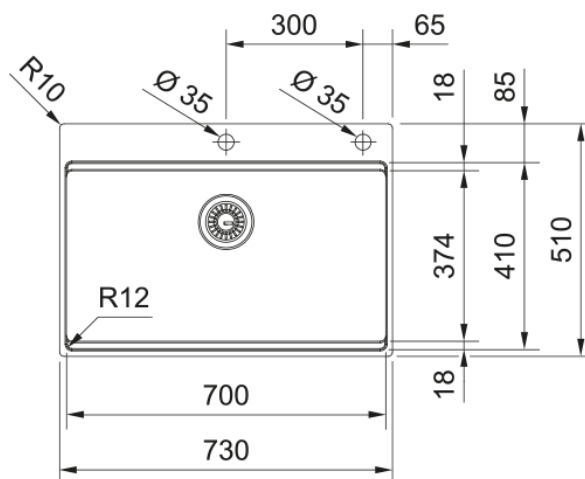

# BXX PRO 210-70 3 1/2" TL PKW ND ACC | 127.0747.098

BXX PRO 210-70 3 1/2" TL PKW ND ACC

## Kjennetegn

Type vask	Kum
Type materiale	Rustfritt stål
Antall kummer	1
Farge	Stål
Overflatefinish	Forbørstet sb

## Dimensjoner

Utvendige mål: venstre til høy	730.0
Utvendige mål: foran til bak	510.0
Kumstørrelse 1: høyre til vens	700.0
Kumstørrelse 1: front til baks	410.0
Kumstørrelse 1: dybde	200.0

## Installasjon

Min. skapstørrelse	80 cm
--------------------	-------