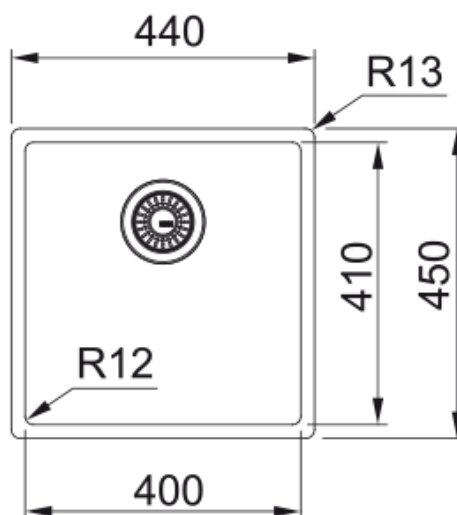

BXM 210-40 3 1/2" MANUEL, GOLD | 127.0674.582

BXM 210-40 3 1/2" MANUEL, GOLD

Kjennetegn

Type vask	Kum
Type materiale	Rustfritt stål
Antall kummer	1
Farge	Gold
Overflatefinish	Pvd

Dimensjoner

Utvendige mål: venstre til høy	440.0
Utvendige mål: foran til bak	450.0
Kumstørrelse 1: høyre til vens	400.0
Kumstørrelse 1: front til bak	410.0
Kumstørrelse 1: dybde	200.0

Installasjon

Min. skapstørrelse	45 cm
--------------------	-------

Produkt spesifikasjon

Installasjonsmetode	Planmontering
Installasjonsmetode	Undermontering
Installasjonsmetode	Slimtop
Avløpshull	3 1/2"
Utløpsposisjon	Ingen
Skuff 1: tilbehørshylle	Nei
Kompatibel med Active Twist	Nei
Montering	Fastfix