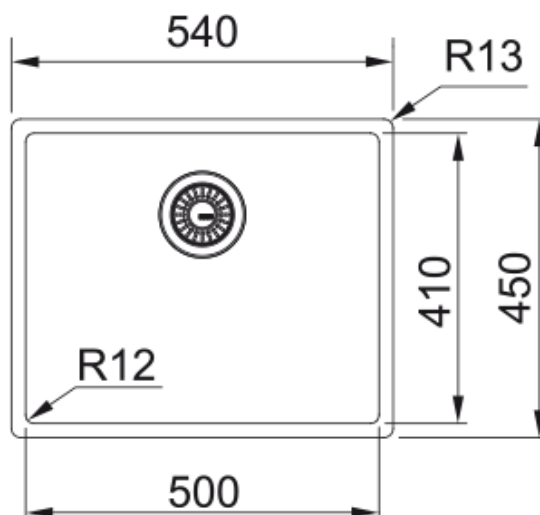

BXM 210-50 3 1/2" MANUEL, COPPER | 127.0674.363

BXM 210-50 3 1/2" MANUEL, COPPER

Kjennetegn

Type vask	Kum
Type materiale	Rustfritt stål
Antall kummer	1
Farge	Kobber
Overflateutførelse	Pvd

Dimensjoner

Utvendige mål: venstre/høyre	540.0
Utvendige mål: foran til bak	450.0
Kumstørrelse 1: høyre/venstre	500.0
Kumstørrelse 1: front til bak	410.0
Kumstørrelse 1: dybde	200.0

Installasjon

Min. skapstørrelse	55 cm
--------------------	-------

Produkt spesifikasjon

Installasjonsmetode	Planmontering
Installasjonsmetode	Undermontering
Installasjonsmetode	Slimtop
Avløpshull	3 1/2"
Utløpsposisjon	Ingen
Skuff 1: tilbehørshylle	Nei
Kompatibel med Active Twist	Nei
Montering	Fastfix