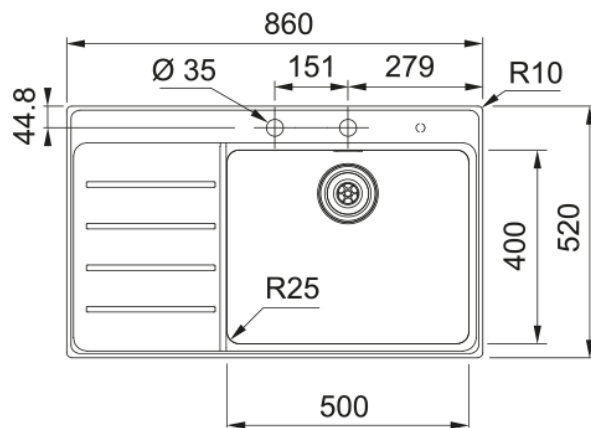

MYX 211H TL 3 1/2" I V-LÅS, EASY TOUCH | 127.0638.907

MYX 211-86 860x520 stainless steel brushed, with left hand side drainer, with push knob waste 3 1/2" integrated with overflow set, with push-knob round stainless steel, with round drain cover, with Siphon, with tap ledge, with 2 tap holes, packed in single box.

Kjennetegn

Type vask	Vask
Type materiale	Rustfritt stål
Antall kummer	1
Farge	Stål
Overflateutførelse	Børstet

Dimensjoner

Utvendige mål: venstre/høyre	860.0
Utvendige mål: foran til bak	520.0
Kumstørrelse 1: høyre/venstre	500.0
Kumstørrelse 1: front til bak	400.0
Kumstørrelse 1: dybde	200.0

Installasjon

Min. skapstørrelse	60 cm
--------------------	-------

Produkt spesifikasjon

Installasjonsmetode	Planmontering
Avløpshull	Integrert
Utløpsposisjon	Venstre side
Skuff 1: tilbehørshylle	Nei
Kompatibel med Active Twist	Ja
Montering	Fastfix