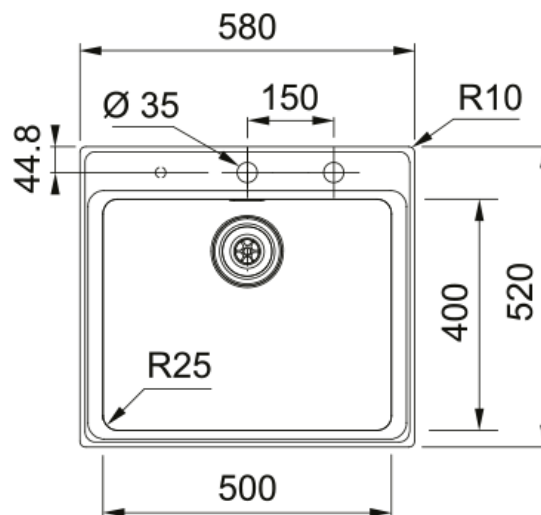

MYX 210-50 TL 3 1/2" I V-LÅS, EASY TOUCH | 127.0638.906

MYX 210-50 580x520 stainless steel brushed, with push knob waste 3 1/2" integrated with overflow set, with push knob round stainless steel, with round drain cover, with siphon, with tap ledge, with 2 tap holes, packed in single box.

Kjennetegn

Type vask	Kum
Type materiale	Rustfritt stål
Antall kummer	1
Farge	Stål
Overflateutførelse	Børstet

Dimensjoner

Utvendige mål: venstre/høyre	580.0
Utvendige mål: foran til bak	520.0
Kumstørrelse 1: høyre/venstre	500.0
Kumstørrelse 1: front til bak	400.0
Kumstørrelse 1: dybde	200.0

Installasjon

Min. skapstørrelse	60 cm
--------------------	-------

Produkt spesifikasjon

Installasjonsmetode	Planmontering
Avløpshull	Integrert
Utløpsposisjon	Ingen
Skuff 1: tilbehørshylle	Nei
Kompatibel med Active Twist	Ja
Montering	Fastfix