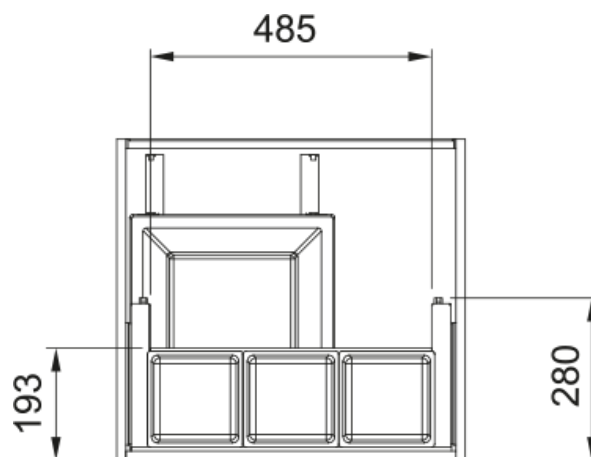

Sorter Mythos Water Hub | 121.0737.165

Sorter Mythos Water Hub

Kjennetegn

Type produkt Avfallsbøtte

Installasjon

Min. skapstørrelse 60 cm

Installasjonsmetode Bunnmontering

Produkt spesifikasjon

Antall avfallsbeholdere 1.0

Produktidentifikasjon

Varemerke FRANKE

Produktfamilie Ingen

Model #N/A

Produktfunksjoner

Bøttekonfigurasjon/kapasitet 1 X 35l