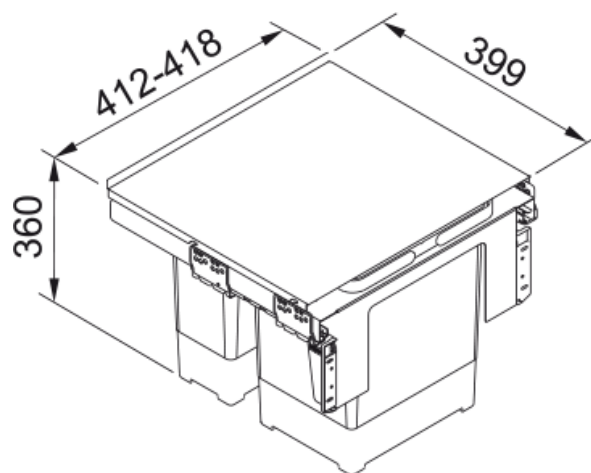

Sorter Garbo 45-2 1x18L+1x12L,frontmont | 121.0200.692

Sorter Garbo 45-2 1x18L+1x12L,frontmont

Kjennetegn

Type produkt Avfallssortering

Installasjon

Min. skapstørrelse 45 cm

Installasjonsmetode Oppheng

Produkt spesifikasjon

Antall avfallsbeholdere 2.0

Produktidentifikasjon

Varemerke FRANKE

Produktfamilie Maris

Model Garbo

Produktfunksjoner

Bøttekonfigurasjon/kapasitet 1 x 18l + 1 x 12l