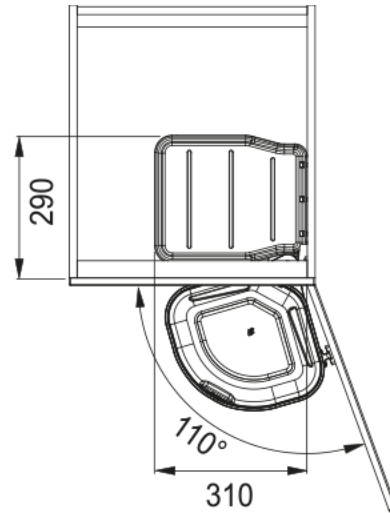

# Sorter Franke Mini 1x17l | 121.0176.518

Sorter Franke Mini 1x17 liter

## Installasjon

Min. skapstørrelse 40 cm

Installasjonsmetode Hengslede dører

## Produkt spesifikasjon

Antall avfallsbeholdere 1.0

## Produktfunksjoner

Bøttekonfigurasjon/kapasitet 1 x 17l