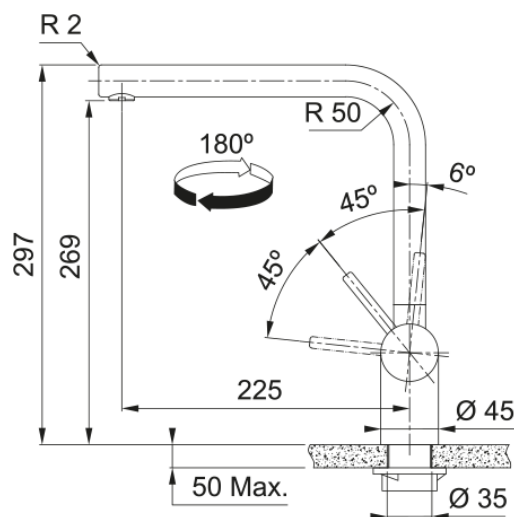

Armatør Atlas Neo fast tut Gold | 115.0681.241

Armatør Atlas Neo fast tut Gold

Kjennetegn

Tut	L - formet
Farge	Gold
Type materiale	Rustfritt stål 304

Dimensjoner

Armatørhull diameter	35 mm
Dimensjon innsats	35 mm
Total høyde	297.0

Installasjon

Fiksering	Skaft
Vanntilkobling	3/8"
Vannslange	450 mm

Produkt spesifikasjon

Trykk	Høytrykk
Versjon	Fast tut
Håndgrep	Håndgrep side
Vridbar	180°
Vannføring blandet vann @3 bar	14.56

Produktidentifikasjon