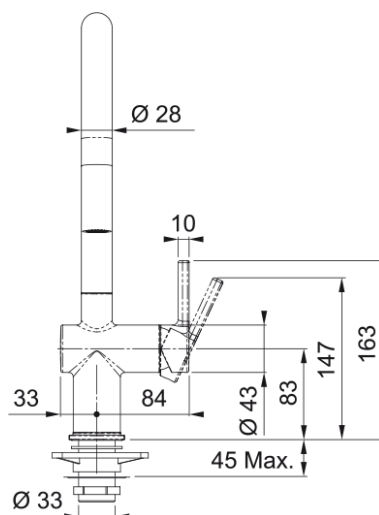

Active J 2.0, uttrekk tut m/dusj, MB | 115.0653.404

Active J Spout Dual Spray Pull-Down Tap Matt Black finish, Overall height 388mm, Side Lever, Ceramic Mechanism. Lever only moves forward, ideal for use with upstands.

Kjennetegn

Tut	J - formet
Farge	Matt black
Type materiale	Messing
Fleksibel uttrekkbar slange	Grå nylon
Dusjmateriale	Messing

Dimensjoner

Total høyde	388.0
Armaturområde diameter	35 mm
Dimensjon innsats	35 mm

Installasjon

Fiksering	Skaft
Vanntilkobling	3/8"
Vannslange	450 mm

Produkt spesifikasjon

Trykk	Høytrykk
Versjon	Dusj
Håndgrep	Håndgrep side
Vridbar	180°
Vannføring blandet vann @3 bar	8.3

Produktidentifikasjon