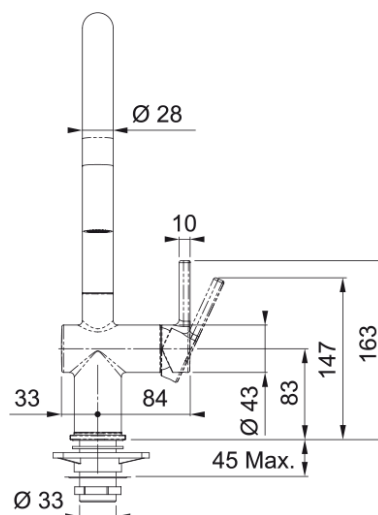

Active J 2.0,udtræk m/brus, krom | 115.0653.401

Active J Spout Dual Spray Pull-Down Tap Chrome finish, Overall height 388mm, Side Lever, Ceramic Mechanism. Lever only moves forward, ideal for use with upstands.

Kjennetegn

Tut	J - formet
Farge	Krom
Type materiale	Messing
Flexibel uttrekkbar slange	Grå nylon
Dusjmateriale	Messing

Dimensjoner

Total høyde	388.0
Armatrhull diameter	35 mm
Dimensjon innsats	35 mm

Installasjon

Fiksering	Skaft
Vanntilkobling	3/8"
Vannslange	450 mm

Produkt spesifikasjon

Trykk	Høytrykk
Versjon	Dusj
Håndgrep	Håndgrep side
Vridbar	180°
Vannføring blandet vann @3 bar	8.3

Produktidentifikasjon

Varemerke	FRANKE
Produktfamilie	Maris
Model	Active