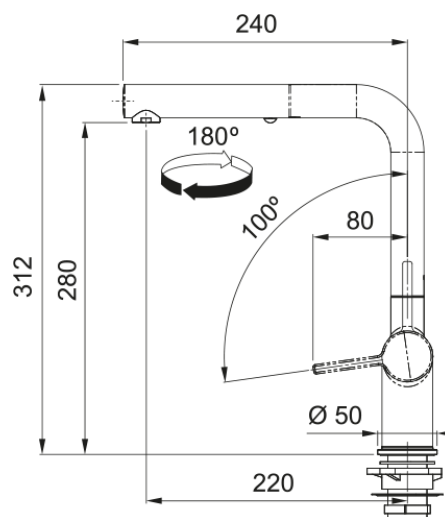

Active L 2.0, uttrekk tut m/dusj, MB | 115.0653.382

Active L Spout Dual Spray Pull-Out Tap Matt Black finish, Overall height 312mm, Side Lever, Ceramic Mechanism. Lever only moves forward, ideal for use with upstands.

Kjennetegn

Tut	L - formet
Farge	Matt black
Type materiale	Messing
Fleksibel uttrekkbar slange	Grå nylon
Dusjmateriale	Messing

Dimensjoner

Armaturområde diameter	35 mm
Dimensjon innsats	35 mm
Total høyde	312.0

Installasjon

Fiksering	Skaft
Vanntilkobling	3/8"
Vannslange	450 mm

Produkt spesifikasjon

Trykk	Høytrykk
Versjon	Dusj
Håndgrep	Håndgrep side
Vridbar	180°
Vannføring blandet vann @3 bar	7.5

Produktidentifikasjon