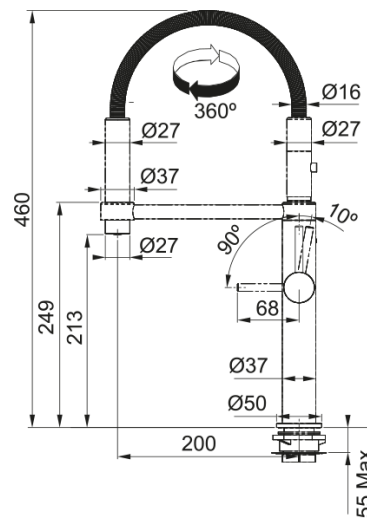

Pescara Semipro 360 flex m/brus Krom | 115.0393.976

Franke Pescara kraner med en moderne, men likevel elegant design vil forbløffe deg og dine gjester.

Det er en ev Franke-kranene som vil dreie hodene til alle som vandrer på kjøkkenet ditt.

Det rene designet og det detaljerte håndverket gjør Franke Pescara-kraner perfekt for de som nyter enkelthet kombinert med utsøkt ytelse og en enkel, men imponerende estetikk.

Kjennetegn

Tut	S - semi-profesjonell
Farge	Krom
Type materiale	Messing
Fleksibel uttrekkbar slange	Metall
Dusjmateriale	Messing

Dimensjoner

Total høyde	460.0
Armaturområde diameter	35 mm
Dimensjon innsats	28 mm

Installasjon

Fiksering	Skaft
Vanntilkobling	3/8"
Vannslange	450 mm

Produkt spesifikasjon

Trykk	Høytrykk
Versjon	Dusj
Håndgrep	Håndgrep side
Vridbar	360°
Vannføring blandet vann @3 bar	9.7

Produktidentifikasjon

Varemerke	FRANKE
Produktfamilie	Mythos
Model	Pescara

Produktfunksjoner

Vannbesparende	Ja