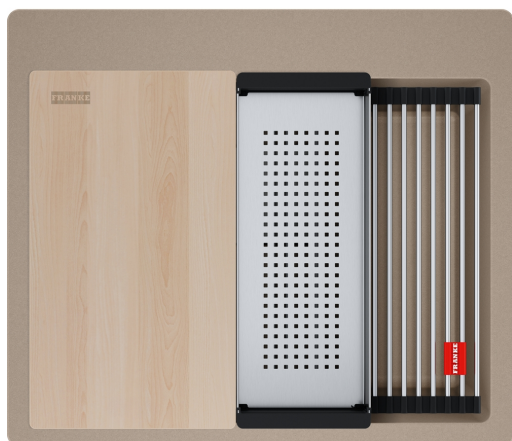

# KNG PRO 610-53 3 1/2" PKW ND FTL OS ACC | 114.0747.230

Kubus 2 Pro, KNG Pro 610-53 FTL, granitt, Cashmere, innfelt, 1 vask, uten avløpsbrett, størrelse på vask 1 fra høyre til venstre: 534 mm, størrelse på vask 1 fra bak: 400 mm, dybde på vask 1: 220 mm, utvendig bredde fra høyre til venstre: 590 mm, utvendig dybde fra front til bak: 510 mm, 3 1/2", med avløpssett med trykknapp, 3 forborede hull, med overløp, inkludert tilbehør (rullmatte, silkurv og skjærebrett)

## Kjennetegn

Type vask	Kum
Type materiale	Fragranite
Antall kummer	1
Farge	Oyster
Overflatefinish	Ingen