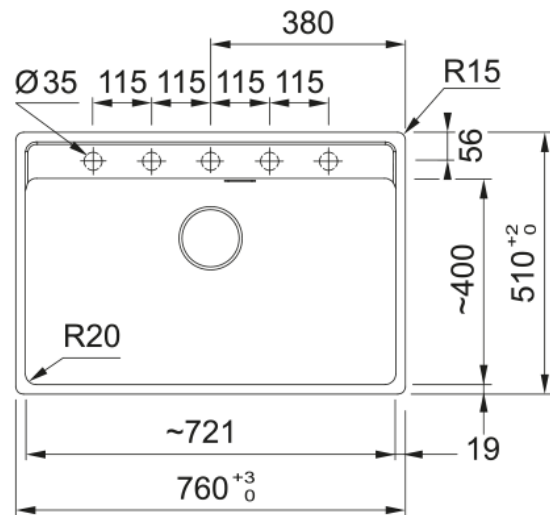

# MRG 610-72 TL COFFEE,MANUELL,HULL | 114.0720.538

MRG 610-72 TL COFFEE,MANUELL,HULL

## Dimensjoner

Utvendige mål: venstre til høy	760.0
Utvendige mål: foran til bak	510.0
Kumstørrelse 1: høyre til vens	720.0
Kumstørrelse 1: front til baks	400.0
Kumstørrelse 1: dybde	200.0
Utskjæringsmål: høyre til vens	740.0
Utskjæringsmål: front til baks	498.0

## Installasjon

Min. skapstørrelse	80 cm
--------------------	-------

## Produkt spesifikasjon

Installasjonsmetode	Nedfelling
Avløpshull	3 1/2"
Utløpsposisjon	Ingen
Skuff 1: tilbehørshylle	Nei
Kompatibel med Active Twist	Ja
Montering	Fastfix