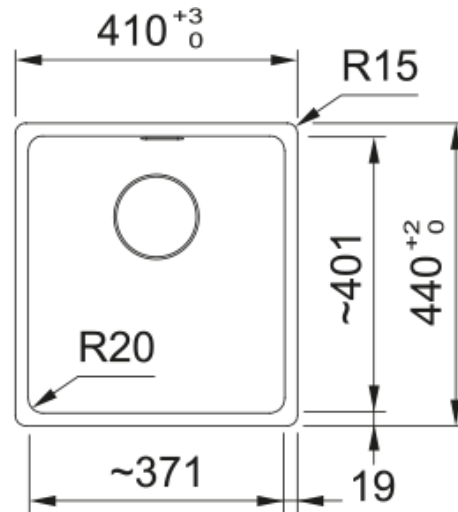

MRG 610-37 3 1/2" POLAR WHITE,MAN.,V-LÅS | 114.0720.516

MRG 610-37 3 1/2" POLAR WHITE,MAN.,V-LÅS

Kjennetegn

Type vask	Kum
Type materiale	Fragranite
Antall kummer	1
Farge	Polar white
Overflateutførelse	Ingen

Dimensjoner

Utvendige mål: venstre/høyre	410.0
Utvendige mål: foran til bak	440.0
Kumstørrelse 1: høyre/venstre	370.0
Kumstørrelse 1: front til bak	400.0
Kumstørrelse 1: dybde	200.0
Utskjæringsmål: høyre/venstre	390.0
Utskjæringsmål: front til bak	428.0

Installasjon

Min. skapstørrelse	45 cm
--------------------	-------

Produkt spesifikasjon

Installasjonsmetode	Nedfelling
Avløpshull	3 1/2"
Utløpsposisjon	Ingen
Skuff 1: tilbehørshylle	Nei
Kompatibel med Active Twist	Ja
Montering	Fastfix