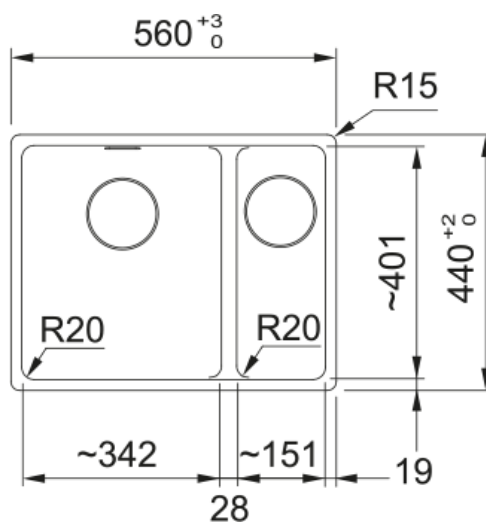

MRG 660-34-15 V 3 1/2" ONYX | 114.0676.690

MRG 660-34-15 V 3 1/2" ONYX

Kjennetegn

Type vask	Kum
Type materiale	Fragranite
Antall kummer	1,5
Farge	Onyx
Overflatefinish	Ingen

Dimensjoner

Utvendige mål: venstre til høy	560.0
Utvendige mål: foran til bak	440.0
Kumstørrelse 1: høyre til vens	341.0
Kumstørrelse 1: front til baks	400.0
Kumstørrelse 1: dybde	200.0
Kumstørrelse 2: høyre til vens	150.0
Kumstørrelse 2: front til baks	400.0
Kumstørrelse 2: dybde	200.0
Utskjæringsmål: høyre til vens	540.0
Utskjæringsmål: front til baks	428.0

Installasjon

Min. skapstørrelse	60 cm
--------------------	-------

Produkt spesifikasjon

Installasjonsmetode	Nedfelling
Avløpshull	3 1/2"
Utløpsposisjon	Ingen
Skuff 1: tilbehørshylle	Nei
Skuff 2: tilbehørshylle	Nei
Kompatibel med Active Twist	Ja
Montering	Fastfix