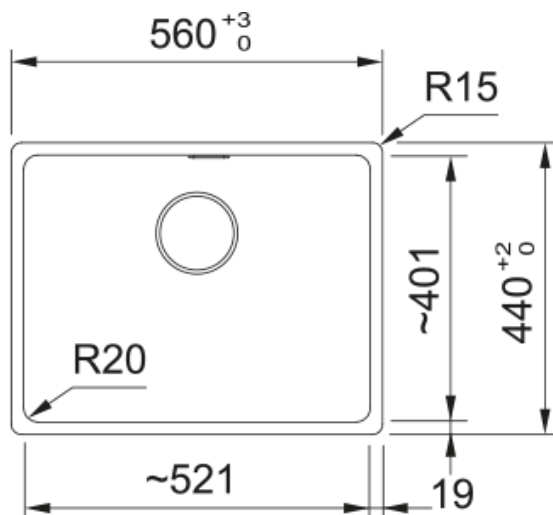

MRG 610-52 3 1/2" MATT BLACK,MAN.,V-LÅS | 114.0667.718

MRG 610-52, Maris, granite, NONE, MATTE BLACK, inset, 1 bowl, without drainer, bowl 1 size right to left: 520mm, bowl 1 size front to back: 400mm, bowl 1 depth: 200mm, external size right to left: 560mm, external size front to back: 440mm, 3 1/2", with waste kit, without drainer, no tap hole, with overflow

Kjennetegn

Type vask	Kum
Type materiale	Fragranite
Antall kummer	1
Farge	Matt black
Overflatefinish	Ingen

Dimensjoner

Utvendige mål: venstre til høy	560.0
Utvendige mål: foran til bak	440.0
Kumstørrelse 1: høyre til vens	520.0
Kumstørrelse 1: front til baks	400.0
Kumstørrelse 1: dybde	200.0
Utskjæringsmål: høyre til vens	540.0
Utskjæringsmål: front til baks	428.0

Installasjon

Min. skapstørrelse	60 cm
--------------------	-------

Produkt spesifikasjon

Installasjonsmetode	Nedfelling
Avløpshull	3 1/2"
Utløpsposisjon	Ingen
Skuff 1: tilbehørshylle	Nei
Kompatibel med Active Twist	Ja
Montering	Fastfix