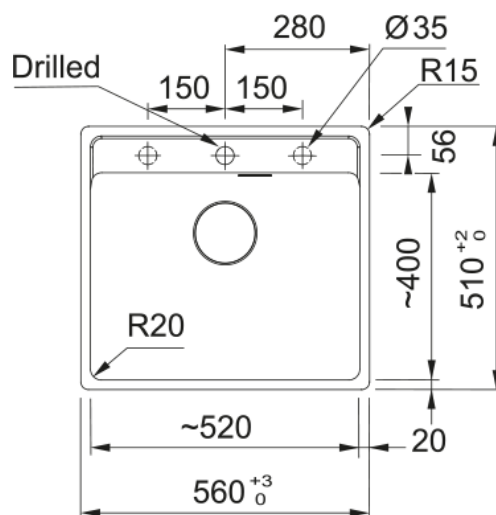

MRG 610-52 TL PW,MAN.KURVSIL,HUL,V-LÅS | 114.0664.542

Maris, granite, NONE, polar white, inset, 1 bowl, without drainer, bowl 1 size right to left: 520mm, bowl 1 size front to back: 399mm, bowl 1 depth: 200mm, external size right to left: 560mm, external size front to back: 510mm, 3 1/2", with waste kit, without drainer, with 1 tap hole, with overflow

Kjennetegn

Type vask	Kum
Type materiale	Fragranite
Antall kummer	1
Farge	Polar white
Overflateutførelse	Ingen

Dimensjoner

Utvendige mål: venstre/høyre	560.0
Utvendige mål: foran til bak	510.0
Kumstørrelse 1: høyre/venstre	520.0
Kumstørrelse 1: front til bak	399.0
Kumstørrelse 1: dybde	200.0
Utskjæringsmål: høyre/venstre	540.0
Utskjæringsmål: front til bak	498.0

Installasjon

Min. skapstørrelse	60 cm
--------------------	-------

Produkt spesifikasjon

Installasjonsmetode	Nedfelling
Avløpshull	3 1/2"
Utløpsposisjon	Ingen
Skuff 1: tilbehørshylle	Nei
Kompatibel med Active Twist	Ja
Montering	Fastfix

Produktidentifikasjon

Varemerke	FRANKE
Produktfamilie	Maris
Modell	Maris
Godkjenningssmerke	CE

Produktfunksjoner

Antall avløp	Ingen
Vendbar	Nei
Armaturfelt	Ja
Avløpssett inkludert	Ja
Avløpssett	Manuell
Vannlås inkludert	Ja
Antall armaturhull	1
Hull for såpedispenser	Nei