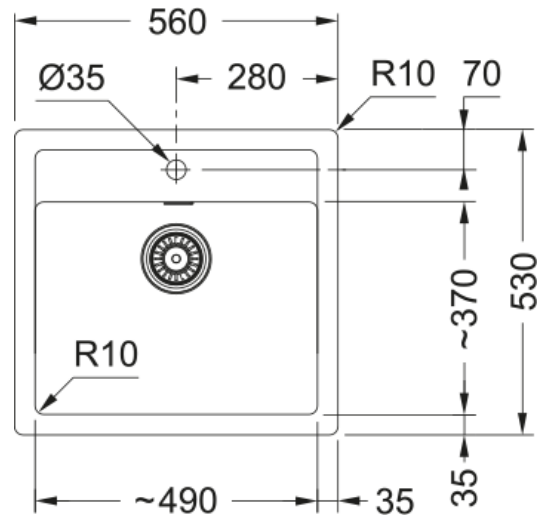

SID 610-50TH P.HVIT,MAN.KURVSIL,ARM.HULL | 114.0315.449

SID 610-50TH P.HVIT,MAN.KURVSIL,ARM.HULL

Kjennetegn

Type vask	Kum
Type materiale	Tectonite
Antall kummer	1
Farge	Polar white
Overflateutførelse	Ingen

Dimensjoner

Utvendige mål: venstre/høyre	560.0
Utvendige mål: foran til bak	530.0
Kumstørrelse 1: høyre/venstre	490.0
Kumstørrelse 1: front til bak	370.0
Kumstørrelse 1: dybde	200.0
Utskjæringsmål: høyre/venstre	544.0
Utskjæringsmål: front til bak	495.0

Installasjon

Min. skapstørrelse	60 cm
--------------------	-------

Produkt spesifikasjon

Installasjonsmetode	Nedfelling
Avløpshull	3 1/2"
Utløpsposisjon	Ingen

Produktidentifikasjon

Varemerke	FRANKE
Produktfamilie	Smart
Modell	Sirius
Godkjenningsmerke	CE