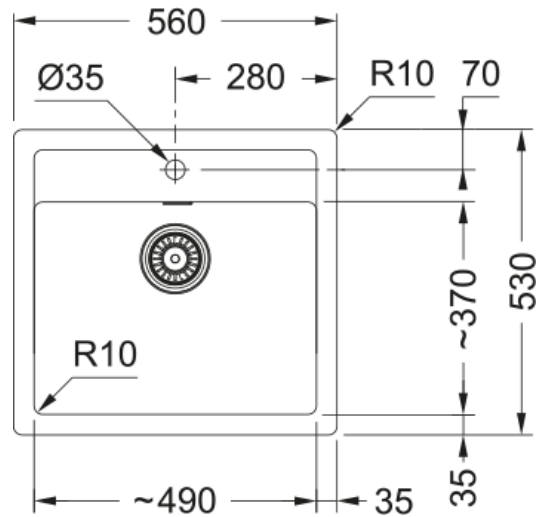

SID 610-50TH CARBON,MAN.KURVSIL,ARM.HULL | 114.0271.940

SID 610-50TH CARBON,MAN.KURVSIL,ARM.HULL

Kjennetegn

Type vask	Kum
Type materiale	Tectonite
Antall kummer	1
Farge	Carbon black
Overflatefinish	Ingen

Dimensjoner

Utvendige mål: venstre til høy	560.0
Utvendige mål: foran til bak	530.0
Kumstørrelse 1: høyre til vens	490.0
Kumstørrelse 1: front til bak	370.0
Kumstørrelse 1: dybde	200.0
Utskjæringsmål: høyre til vens	544.0
Utskjæringsmål: front til bak	495.0

Installasjon

Min. skapstørrelse	60 cm
--------------------	-------

Produkt spesifikasjon

Installasjonsmetode	Nedfelling
Avløpshull	3 1/2"
Utløpsposisjon	Ingen

Produktidentifikasjon

Varemerke	FRANKE
Produktfamilie	Smart
Modell	Sirius
Godkjenningssmerke	CE