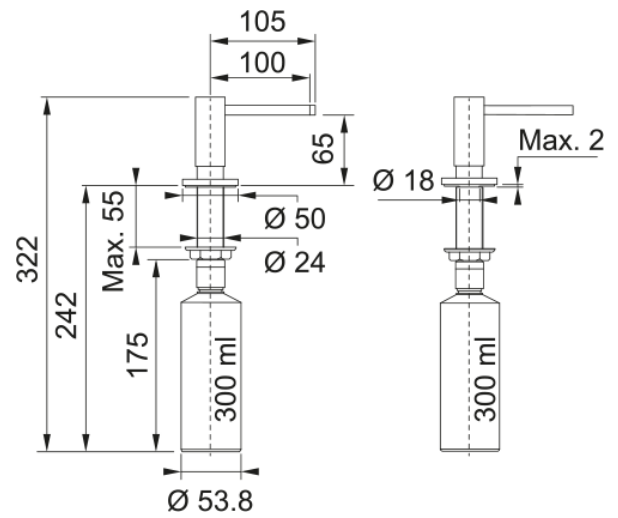

Dispenser Active Coffee 300ml | 112.0633.091

Dispenser Active Coffee 300ml

Kjennetegn

Type materiale	Messing
Farge	Coffee
Underkategori	Såpedispenser

Produktidentifikasjon

Produktfamilie	Maris
Model	Active