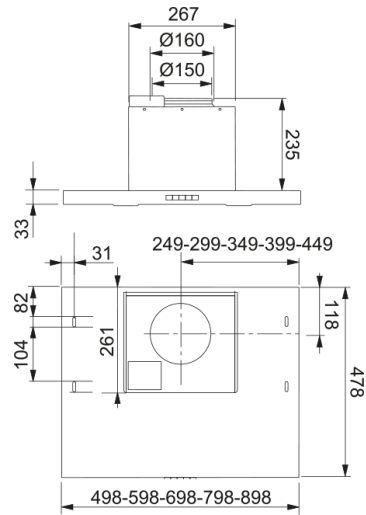

FLÄKT 600/60 RF LED HE | 110.0492.478

FLÄKT 600/60 RF LED D28 blower

Kjennetegn

Kjøkkenhette kategori Innbygging

Overflatefinish Rustfritt stål

Dimensjoner

Bredde 600.0

Kanaltilkobling diameter 150