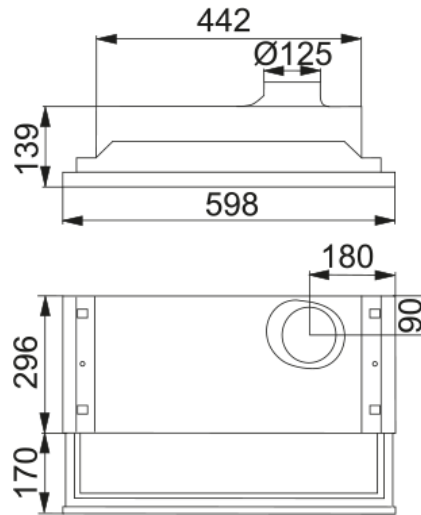

Ventilator 420/60 HVIT uttrekbar | 110.0037.335

Ventilator 420/60 HVIT uttrekbar

Kjennetegn

Kjøkkenhette kategori	Uttrekkbar
Overflatefinish	White

Dimensjoner

Bredde	600.0
Kanaltilkobling diameter	125

Energispesifikasjon

Kontakt	N/A
F. dynamisk eff.klasse	D
LE lyseffektivitet	A
Fettfiltreringseffekt FDE	B
Motorspenning	N/A
Motorgruppe	N/A
Produktnummer motor	1

Installasjon

Installasjon	Skap

Produkt spesifikasjon

Luchtkwaliteit sensor	Nei
Energieffektivitet	C
Tilbakeslagsventil	Nei
Bakre utløp	Nei
Dråpefri	Nei

Produktidentifikasjon

Varemerke	FRANKE
Model	420 HOOD
Lower Chimney type	N/P
Upper chimney type	N/P
Blower tech.name	N/A